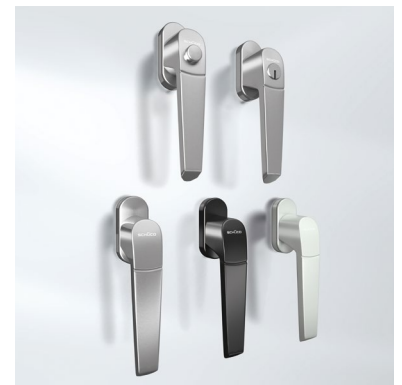

Schüco VarioTec Advanced Air

Scheda prodotto

- 1 Schüco VarioTec Advanced Air combina l'innovativa tecnologia di componenti per ferramenta con le più moderne opzioni di ventilazione. Il nuovo sistema prevede che l'anta della finestra si discosti dal telaio di appena 6 mm per consentire il riciclo dell'aria fresca nell'abitazione. La fessura continua perimetrale offre la possibilità di areare gli ambienti senza l'inclinazione a ribalta.
- 2 Il livello di sicurezza che il sistema garantisce non viene compromesso dalla posizione di ventilazione. Infatti, la resistenza antieffrazione che Schüco VarioTec Advanced Air assicura è di classe RC2: la stessa protezione raggiunta anche dalle altre varianti della gamma della nuova ferramenta color argento. La piccola apertura non è visibile all'esterno, dunque, in termini di sicurezza, l'infisso mantiene tutte le proprietà di una finestra chiusa.
- 3 Al fine di verificarne sicurezza, qualità e durata, la ferramenta Schüco VarioTec Advanced Air è stata ampiamente testata, collaudata e certificata in tutti i singoli componenti da istituti di prova indipendenti.
- 4 La lucente colorazione argento della ferramenta Schüco VarioTec Advanced Air dona modernità ed eleganza all'infisso. Nella variante con l'anta che favorisce la costante ventilazione negli spazi è possibile utilizzare le due tipologie di maniglie Schüco: Standard, dallo stile lineare, o Design, dalle morbide linee arrotondate. Per elevare il grado di sicurezza e comfort, sono disponibili anche maniglie con pulsante o con chiave.
- 5 Schüco VarioTec Advanced Air permette di realizzare serramenti di ampie dimensioni, con un peso massimo dell'anta di 100 kg. L'angolo di apertura della stessa raggiunge i 180°.

Schüco VarioTec Advanced Air

Maniglie linea Standard

Maniglie linea Design